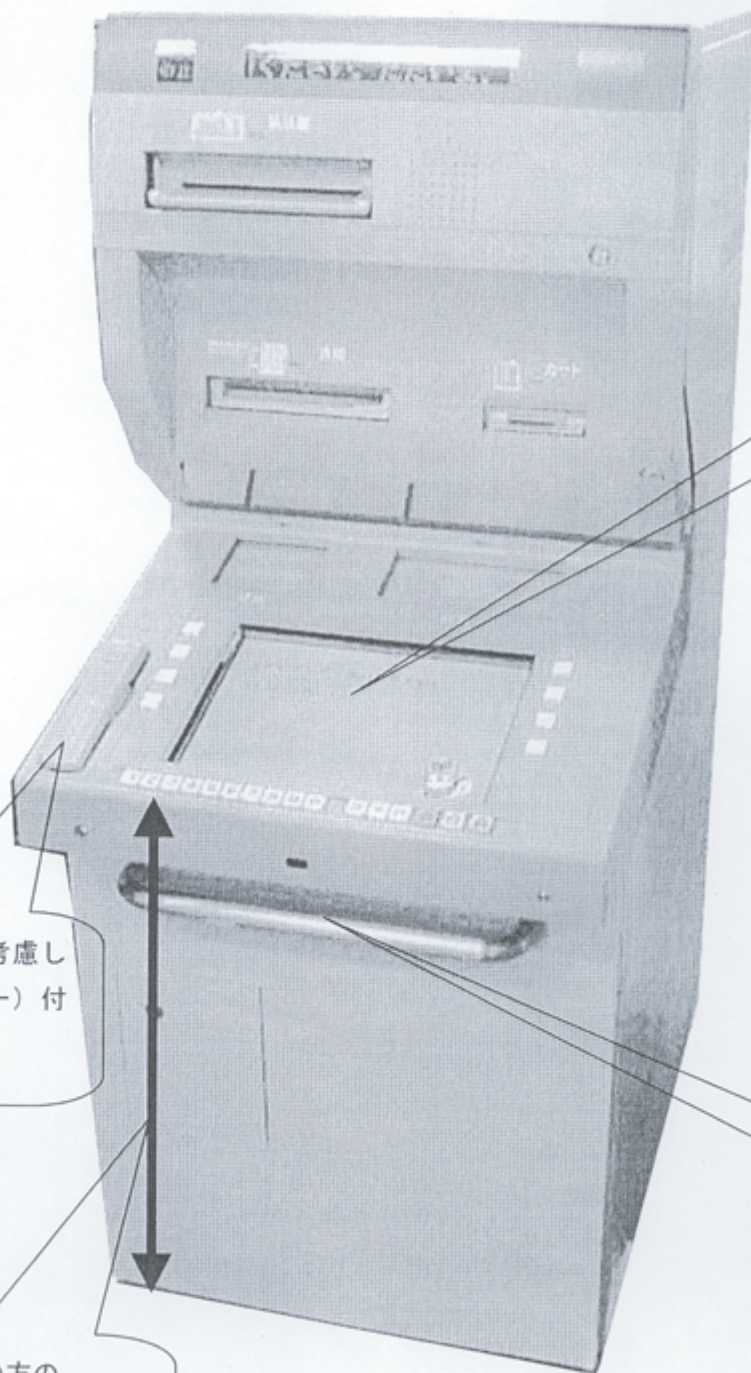

郵便貯金自動預払機

高齢者、弱視者を考慮した大型（15.1インチ）ディスプレイ

視覚障害者、弱視者を考慮した、操作キー（テンキー）付ハンドセット搭載

車イスの方、高齢者の方のご利用を考慮したアプローチバーを装備

車イスの方、高齢者の方のご利用を考慮し、操作画面の地上高の低下（約80cm）