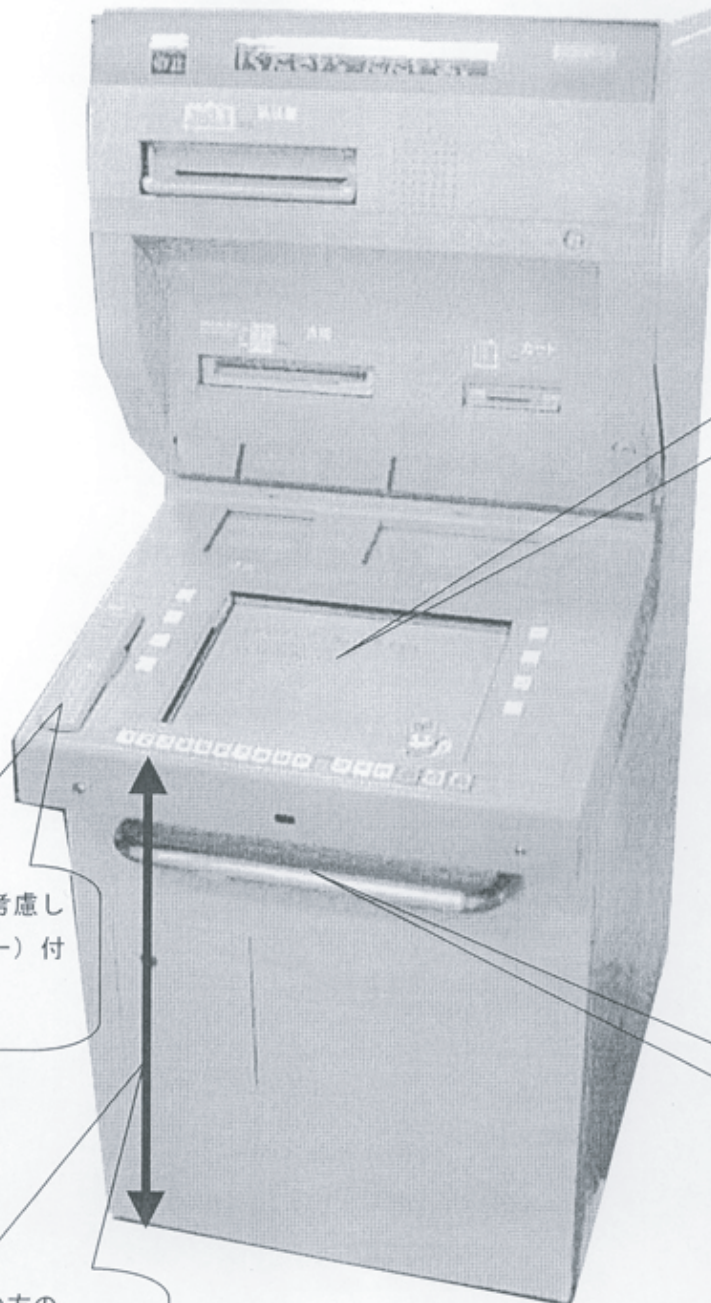

郵便貯金自動預払機

高齢者、弱視者を考慮した大型 (15.1 インチ) ディスプレイ

視覚障害者、弱視者を考慮した、操作キー (テンキー) 付ハンドセット搭載

車イスの方、高齢者の方のご利用を考慮したアプローチバーを装備

車イスの方、高齢者の方のご利用を考慮し、操作画面の地上高の低下 (約80 cm)