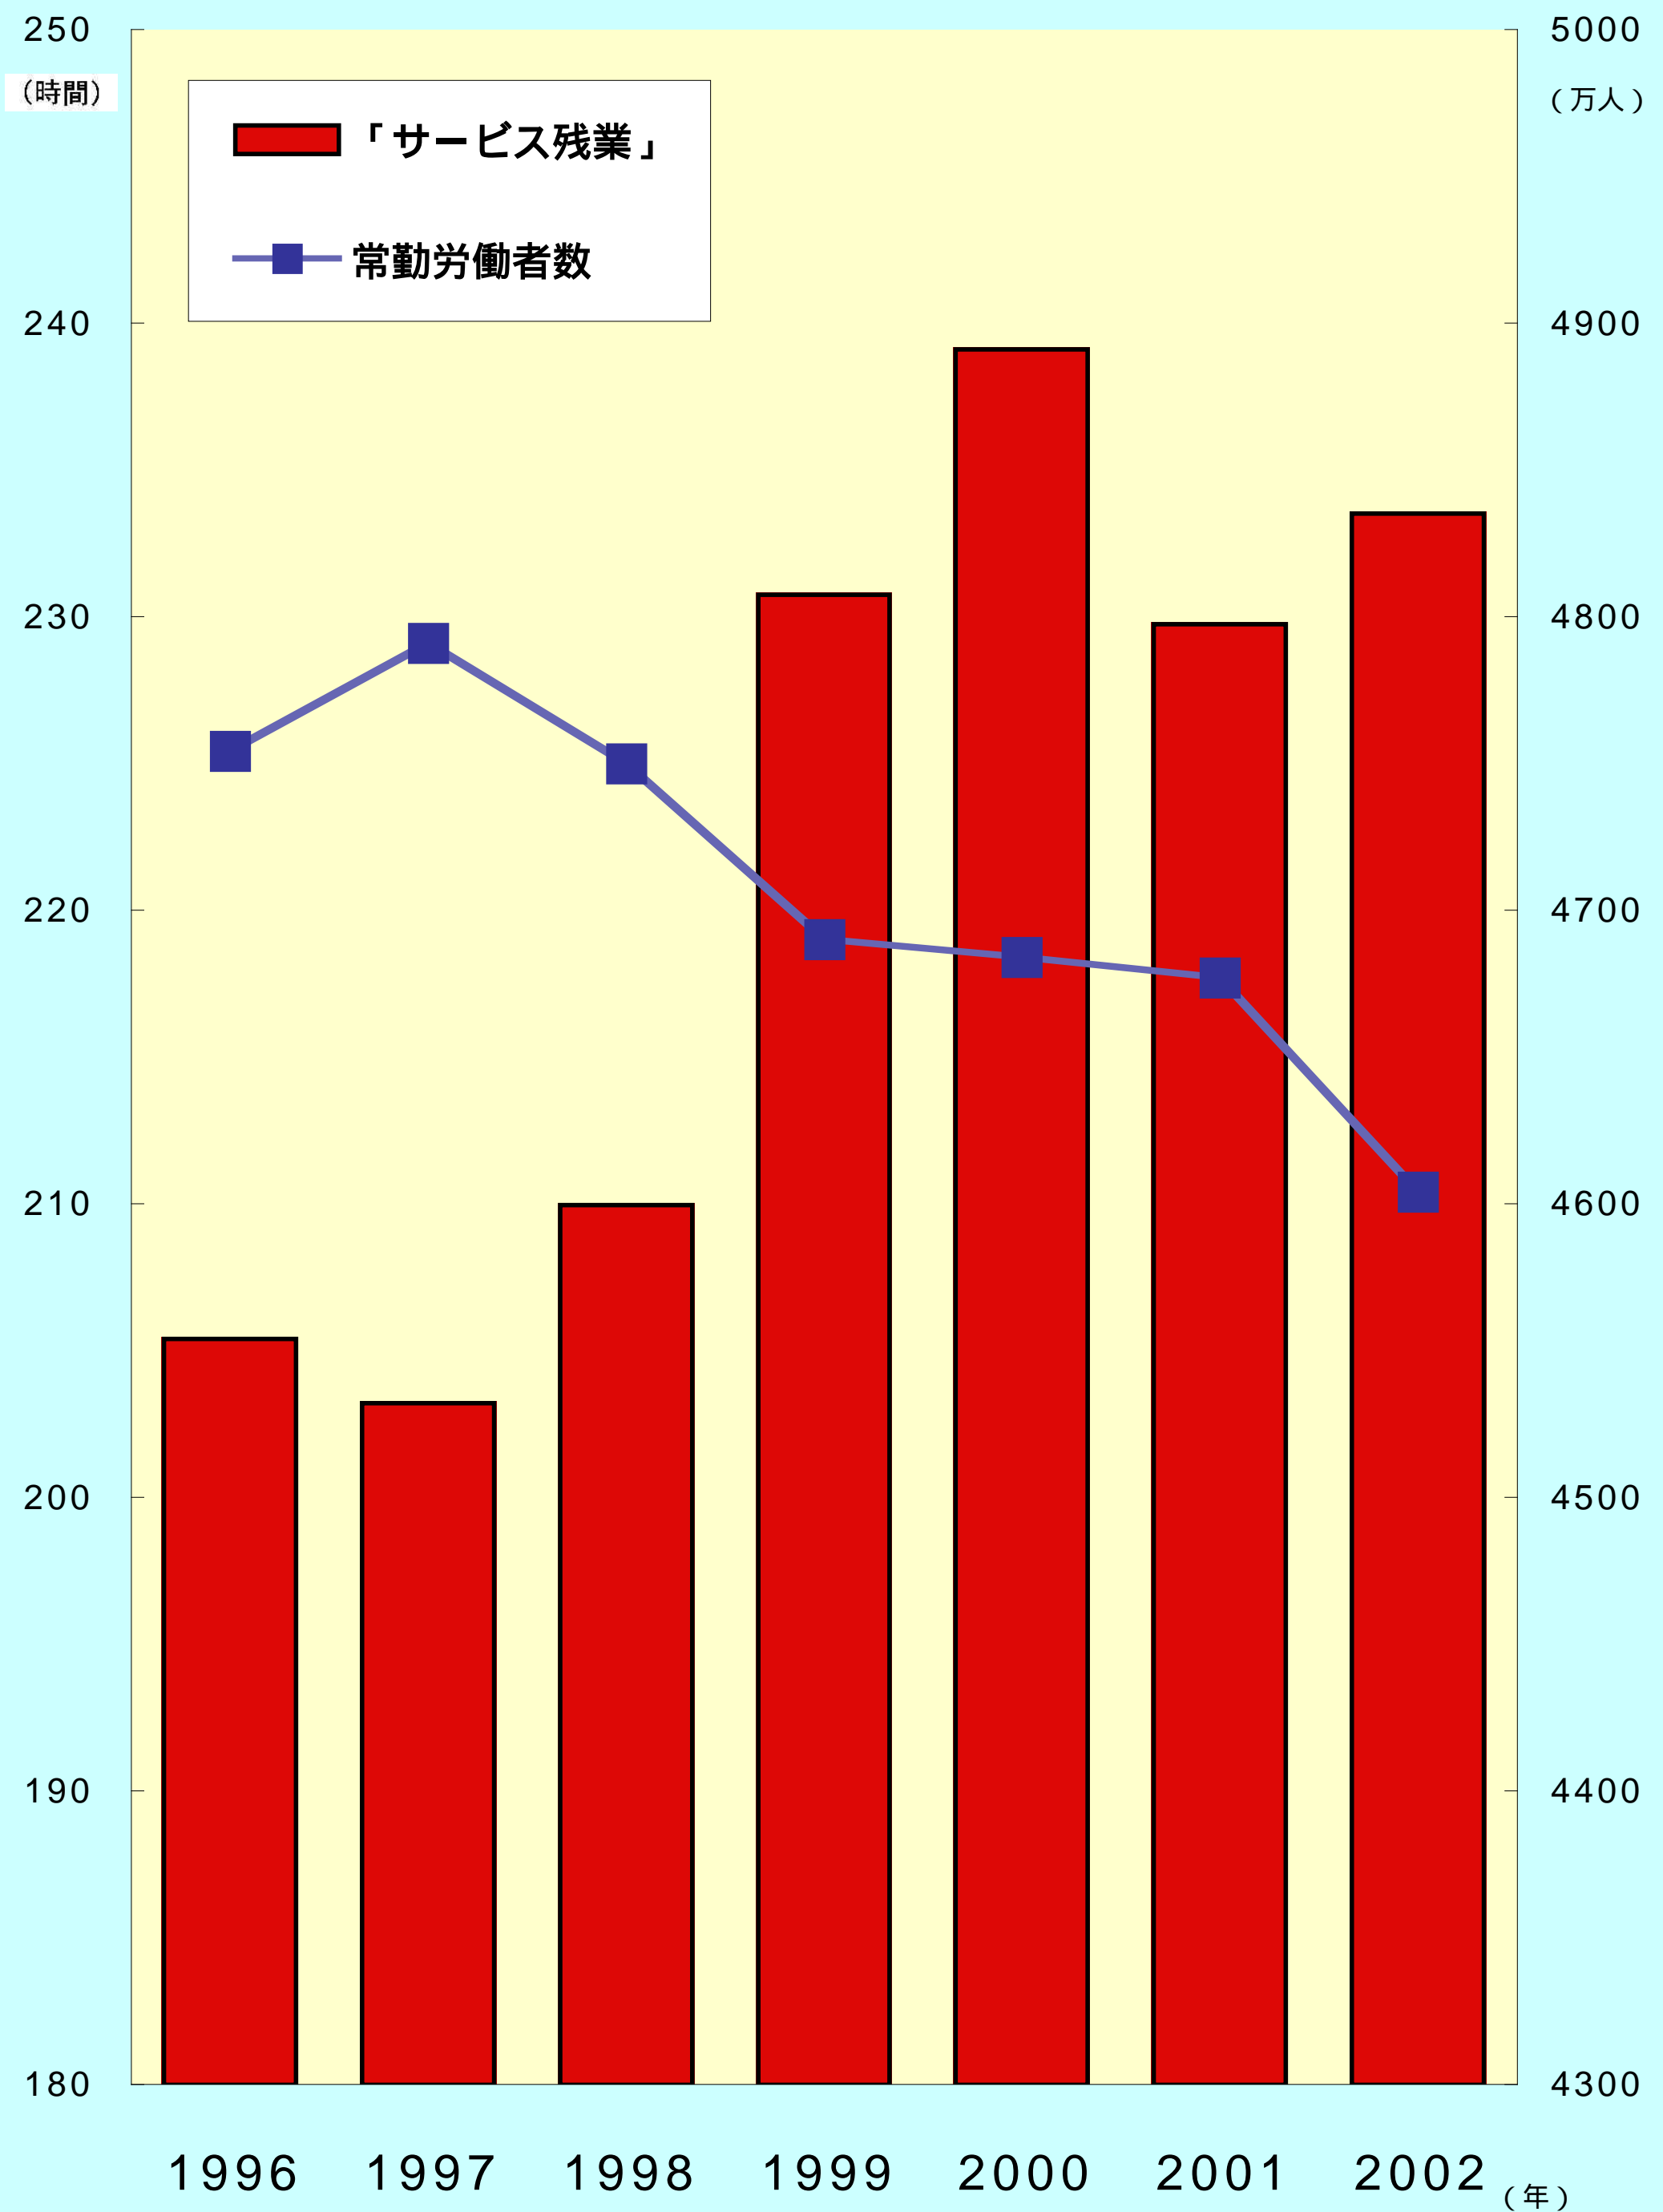

労働者は減り続け、 「サービス残業」は増えている

注1) 「サービス残業」は、1人が1年間に「サービス残業」を行った時間の事。総務省「労働力調査」と厚生労働省「毎月勤労統計調査」より、佐々木憲昭議員が試算したもの。

注2) 「常勤労働者数」は、総務省「労働力調査」よりの「雇用者」のうちの「常雇」の事。単位は万人。